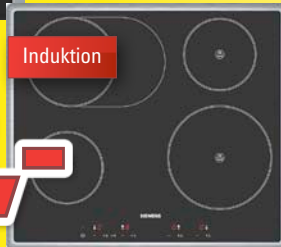

Versenkknebel, Uhr, 4 x Induktion, Bräterzone, Timer, Maße: 59,5 x 59,5 x 54,8 cm

~~1.698,-~~

Induktion

1.048,-

AEG

Energieeffizienzklasse **A**

3-fach Auszug

Heißluft-Herdset

Versenkknebel, Elektronikuhr, Kochfeld mit 2-Kreis- und Bräterzone, Restwärmanzeige, Maße: 56 x 55 x 60 cm

~~939,-~~
648,-

DIE ELEKTROSTORE

5 Jahre Garantie

auf Marken-Elektrogeräte!

AEG

Energieeffizienzklasse **A+**

Geschirrspüler

13 l, 49 dB, XXL-Unterkorb, 4 Programme, Maße: 81,5 x 59,8 x 57,3 cm

~~598,-~~
478,-

SIEMENS

Energieeffizienzklasse **A++**

Geschirrspüler, 6,5 l

Trocknungsklasse A, Vario-Speed, 44 dB, VarioFlexPlus-Korb, Turbo-Speed 20 Min., Maße: 81,5 x 59,8 x 57,3 cm