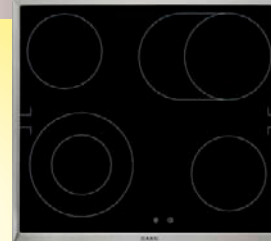

Versenkknebel, Uhr, 4 x Induktion, Bräterzone, Timer, Maße: 59,5 x 59,5 x 54,8 cm

~~1.698,-~~

Induktion

1.048,-

AEG

Energieeffizienzklasse **A**

3-fach Auszug

Heißluft-Herdset

Versenkknebel, Elektronikuhr, Kochfeld mit 2-Kreis- und Bräterzone, Restwärmanzeige, Maße: 56 x 55 x 60 cm

~~939,-~~
648,-

DIE ELEKTROSTORE

5 Jahre Garantie

auf Marken-Elektrogeräte!

AEG

Energieeffizienzklasse **A+**

Geschirrspüler

13 l, 49 dB, XXL-Unterkorb, 4 Programme, Maße: 81,5 x 59,8 x 57,3 cm

~~598,-~~
478,-

SIEMENS

Energieeffizienzklasse **A++**

Geschirrspüler, 6,5 l

Trocknungsklasse A, Vario-Speed, 44 dB, VarioFlexPlus-Korb, Turbo-Speed 20 Min., Maße: 81,5 x 59,8 x 57,3 cm