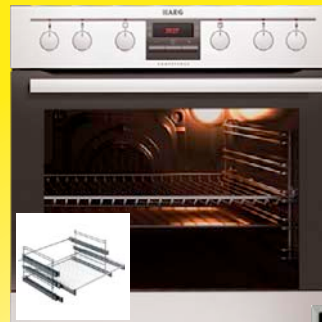

Wir sorgen auch für besten Geräte-Ersatz

Professioneller Gerätetausch mit Rundum-Service! Von KüchenTreff.

Alle Preise sind Abholpreise.

SIEMENS

Energieeffizienzklasse **A-20%**

Powerboost

Kindersicherung

Induktion-Backofenset

Versenkknebel, Uhr, 4 x Induktion, Bräterzone, Timer, Maße: 59,5 x 59,5 x 54,8 cm

~~1.698,-~~

Induktion

1.048,-

AEG

Energieeffizienzklasse **A**

3-fach Auszug

Heißluft-Herdset

Versenkknebel, Elektronikuhr, Kochfeld mit 2-Kreis- und Bräterzone, Restwärmanzeige, Maße: 56 x 55 x 60 cm

~~939,-~~
648,-

DIE ELEKTROSTORE

5 Jahre Garantie

auf Marken-Elektrogeräte!

AEG

Energieeffizienzklasse **A+**